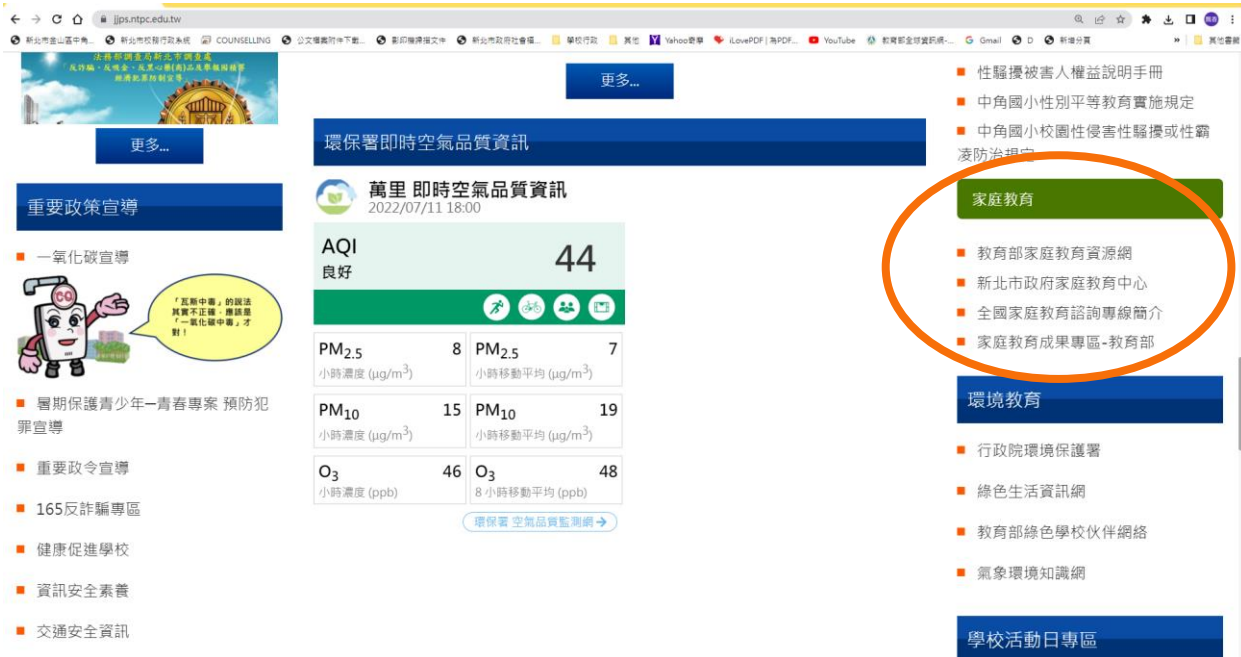

# 新北市金山區中角國小家庭教育網頁 連結家庭教育中心網站及建置家庭教育資源網絡

## 一、學校網站首頁連結到「教育部家庭教育資源網」及「新北市家庭教育中心」

<https://www.ijps.ntpc.edu.tw/>